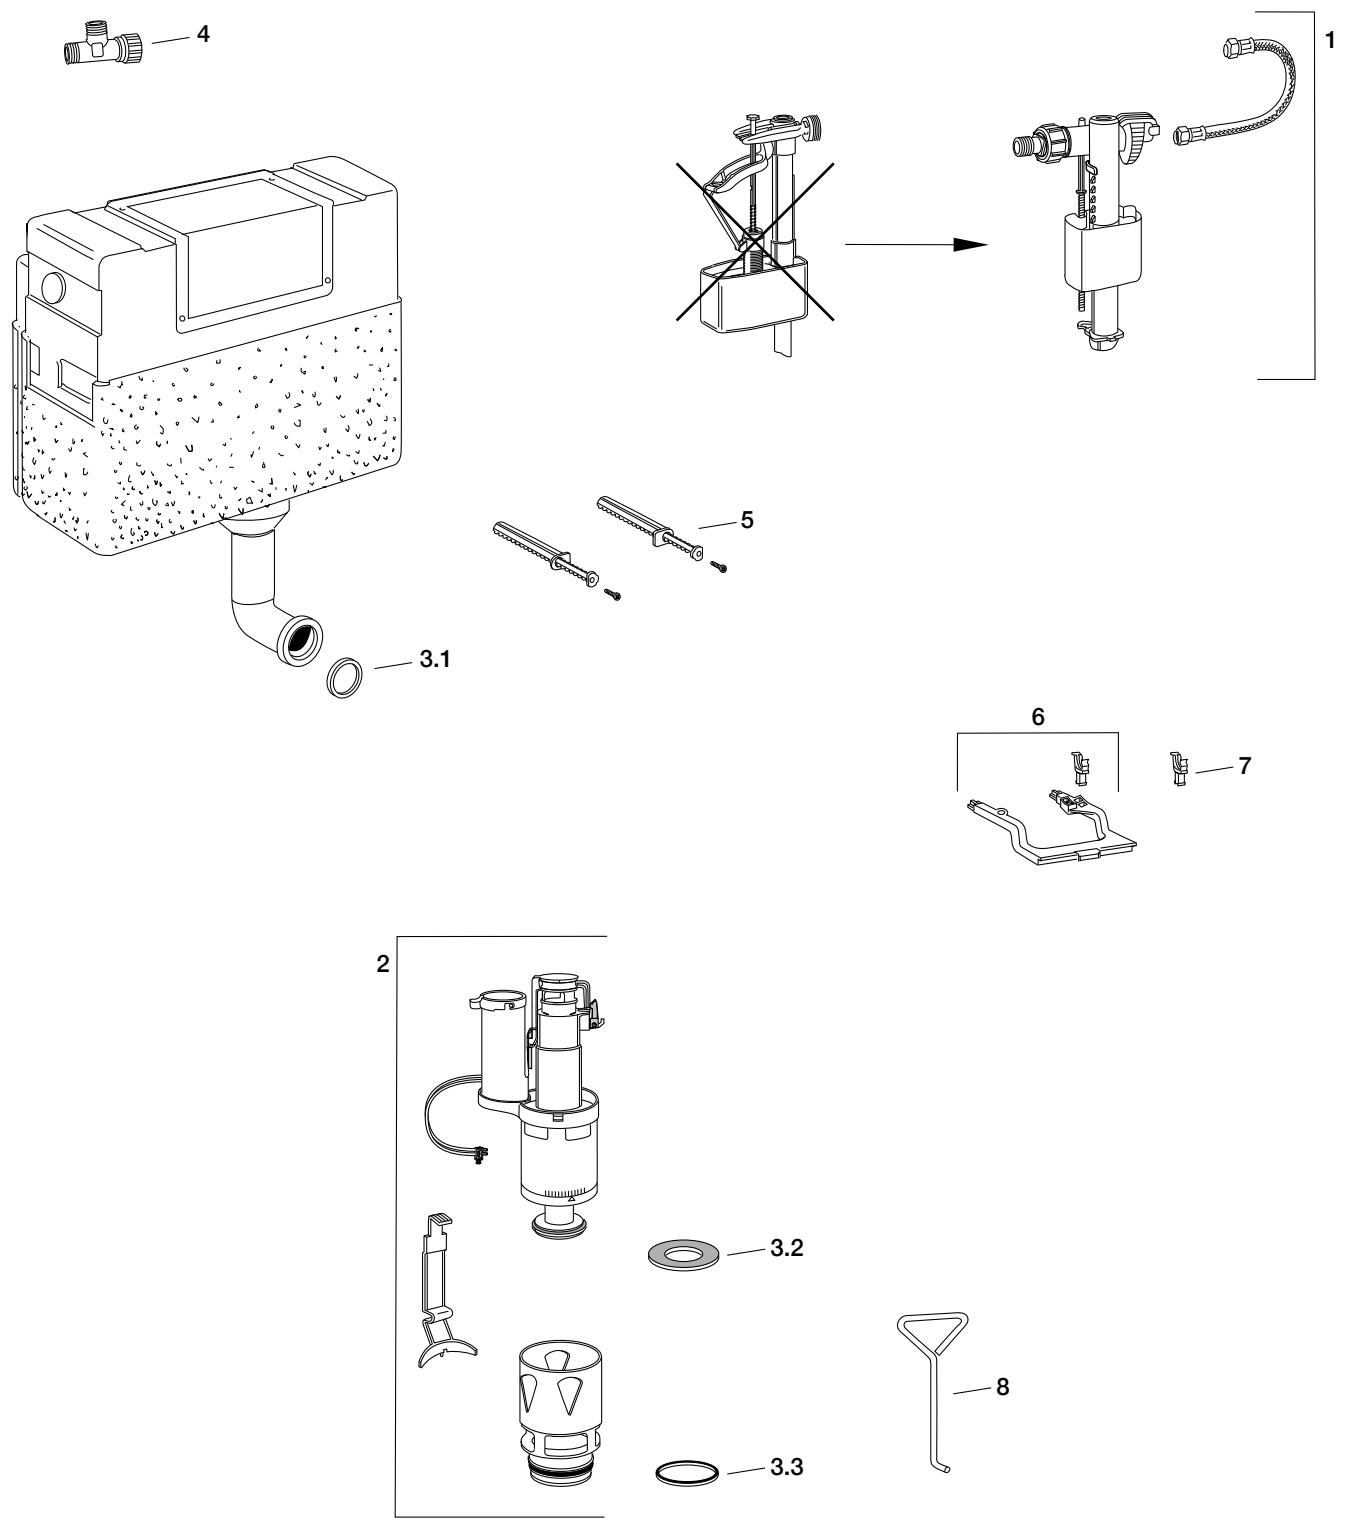

☑ = Ersatzbetätigungsplatte und Ersatzteile verfügbar
 ○ = Ersatzteile zur Betätigungsplatte verfügbar
 ● = keine Ersatzteile mehr verfügbar

Pos.	Bezeichnung	Art.-Nr.	PG	Bemerkung
1	Füllventil-Set*	590 748	9	Füllventil + Panzerschlauch
2	Ablaufventil-Set*	590 740	9	Ablaufventil + Ablaufkorb + Niederhalter + Dichtungen
3	Dichtungs-Set*: 3.1 Lippendichtring für Spülrohr ø 44 mm 3.2 Ablaufventildichtung 3.3 O-Ring für Ablaufkorb	590 743	9	bestehend aus Pos. 3.1 + 3.2 + 3.3
4	Wechseleckventil	590 704	9	
5	Distanzbolzen	590 766	9	Set á 2 Stück
6	Lagerbock mit Füllventilhalter	590 762	9	
7	Füllventilhalter	590 883	9	
8	Montagehilfe für Ablaufkorb	590 715	9	zur leichteren Demontage bzw. Montage

* im Set ist auch ein Füllventilhalter enthalten