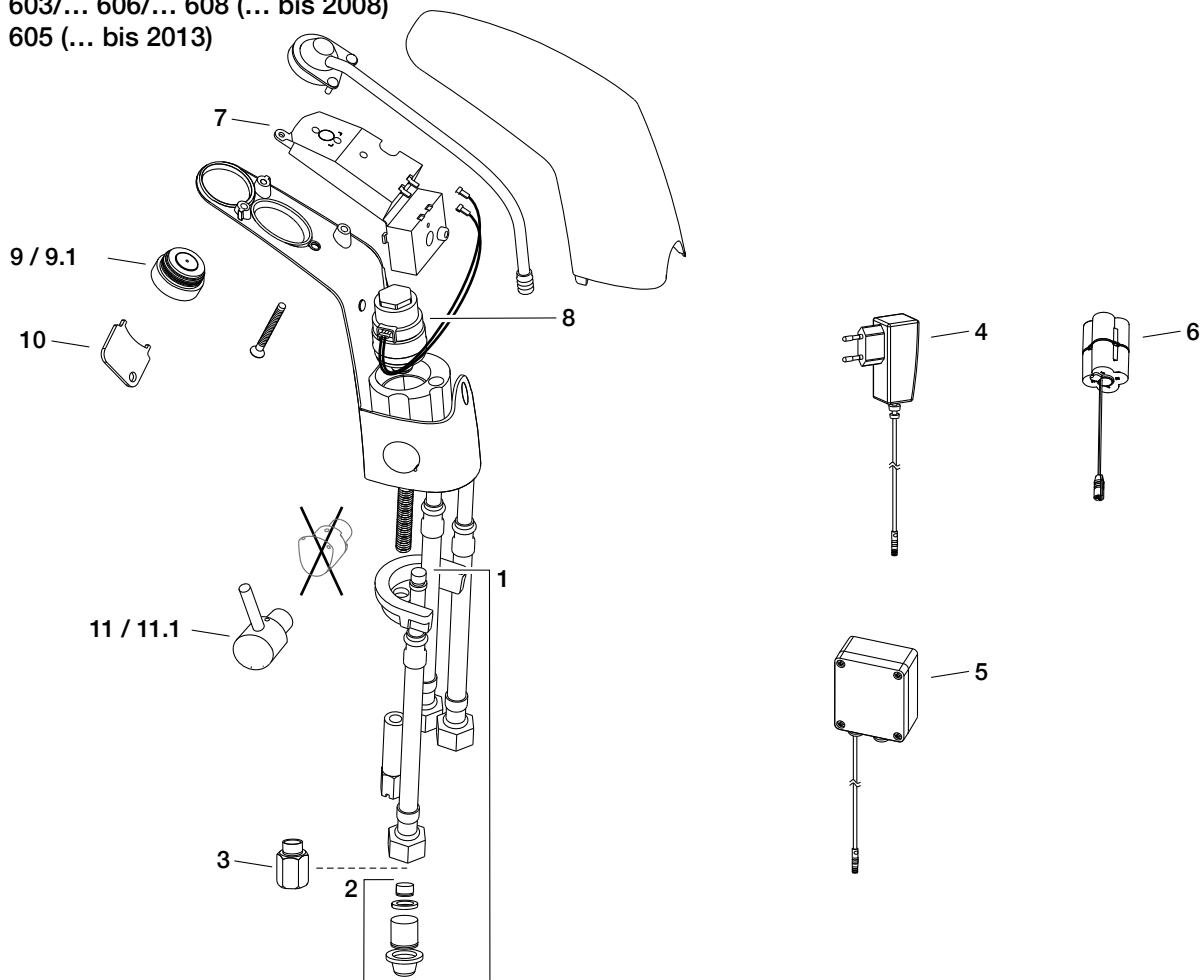

Sanicontrol Saniline 660 Classic
 716 602/... 604/... 607/... 609 (... bis 2015)
 716 601/... 603/... 606/... 608 (... bis 2008)
 716 600/... 605 (... bis 2013)

ab 1998 bis ...

Pos.	Bezeichnung	Art.-Nr.	PG	Bemerkung
1	Panzerschlauch	716 967	9	mit Rückflussverhinderer und Sieb
2	Sieb und Rückflussverhinderer	718 973	9	
3	Mengenregler Saniline drucklos	716 974	9	begrenzt einfließende Kaltwassermenge auf 4 l/min
4	Stecker-Netzgerät 230/6 VDC	718 644	9	Schutzart IP 40
5	Netzgerät 230/6 VDC	718 645	9	Schutzart IP 55
6	Batteriegerät 6 VDC	718 642	9	Schutzart IP 65
7	Ersatzelektronik EE 660	716 964	9	Auslaufartikel
8	Magnetventil 6 Volt	716 963	9	Auslaufartikel
9	Perlator Saniline druckfest	700 981	9	diebstahlgesicherte Ausführung, Gewinde M24
9.1	Perlator Saniline drucklos	716 969	9	diebstahlgesicherte Ausführung, Gewinde M24
10	Perlatorschlüssel	716 975	9	
11	Mischerhebel Warm/Kalt	716 971	9	Mischerhebel + Mischerwelle + O-Ring seit 01.04.2007 nur noch neue Ausführung lieferbar
11.1	Mischerhebel Niederdruck	716 976	9	Mischerhebel + Mischerwelle + O-Ring seit 01.04.2007 nur noch neue Ausführung lieferbar Auslaufartikel