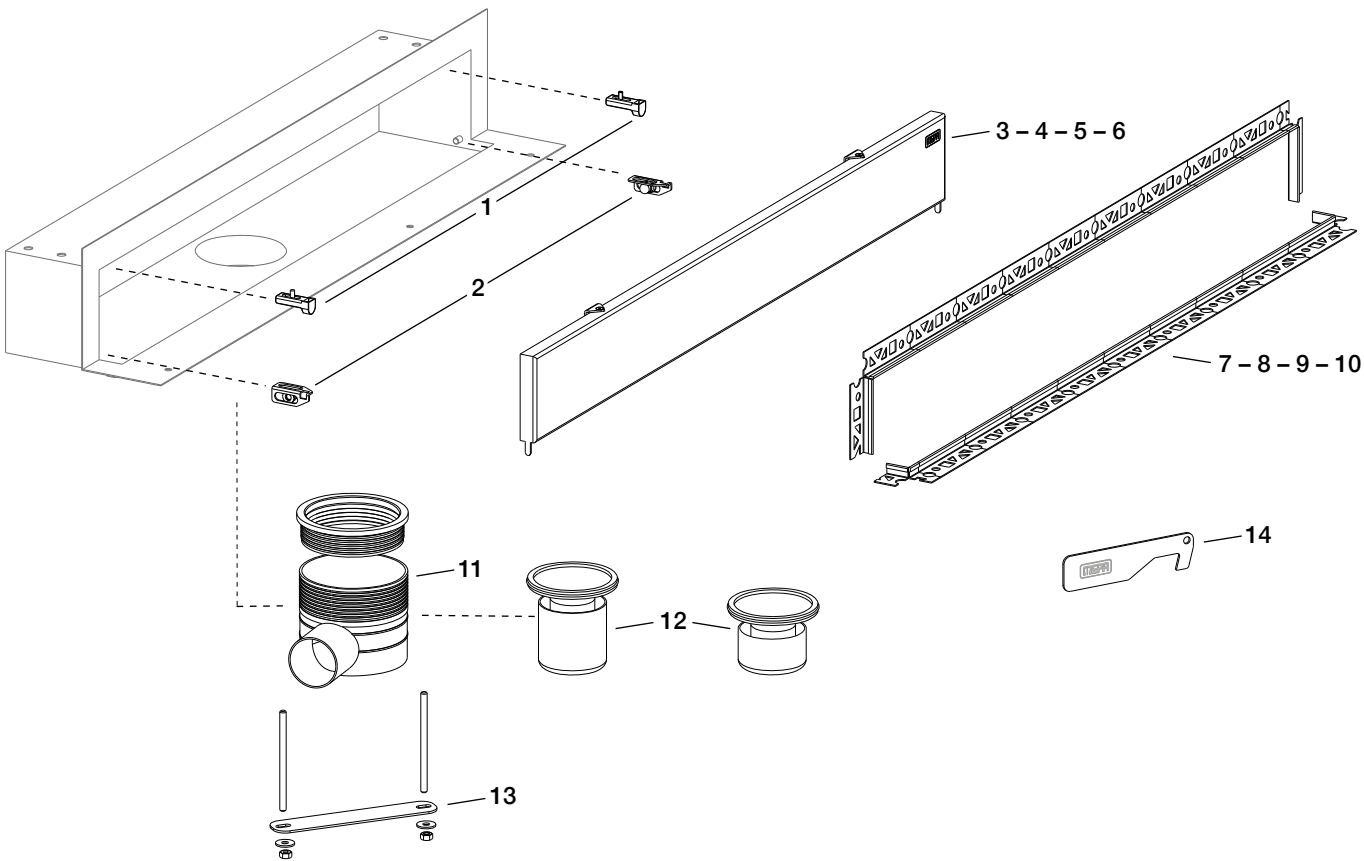

TersoWALL

Pos.	Bezeichnung	Art.-Nr.	PG	Bemerkung
1	Magnethalter Abdeckblende oben	592 003	9	Satz à 2 Stück, inklusive Befestigungsmaterial
2	Steckhalter Abdeckblende unten	592 004	9	Satz à 2 Stück, inklusive Befestigungsmaterial
3	Abdeckblende Edelstahl, Länge 500 mm	592 016	9	
4	Abdeckblende Edelstahl, Länge 700 mm	592 000	9	
5	Abdeckblende Edelstahl, Länge 800 mm	592 001	9	
6	Abdeckblende Edelstahl, Länge 1000 mm	592 002	9	
7	Fliesenschiene Edelstahl, Länge 500 mm	592 017	9	Satz à 2 Stück: Wand-/Bodenschiene
8	Fliesenschiene Edelstahl, Länge 700 mm	592 008	9	Satz à 2 Stück: Wand-/Bodenschiene
9	Fliesenschiene Edelstahl, Länge 800 mm	592 009	9	Satz à 2 Stück: Wand-/Bodenschiene
10	Fliesenschiene Edelstahl, Länge 1000 mm	592 010	9	Satz à 2 Stück: Wand-/Bodenschiene
11	Ablaufgehäuse Abgang waagrecht	592 007	9	inklusive Lippendichtung
12	Geruchsverschlusseinsatz 50 + 30 mm	592 006	9	
13	Halter Bodenablauf Abgang waagrecht	592 005	9	
14	Öffnungshaken Abdeckblende	592 011	9	