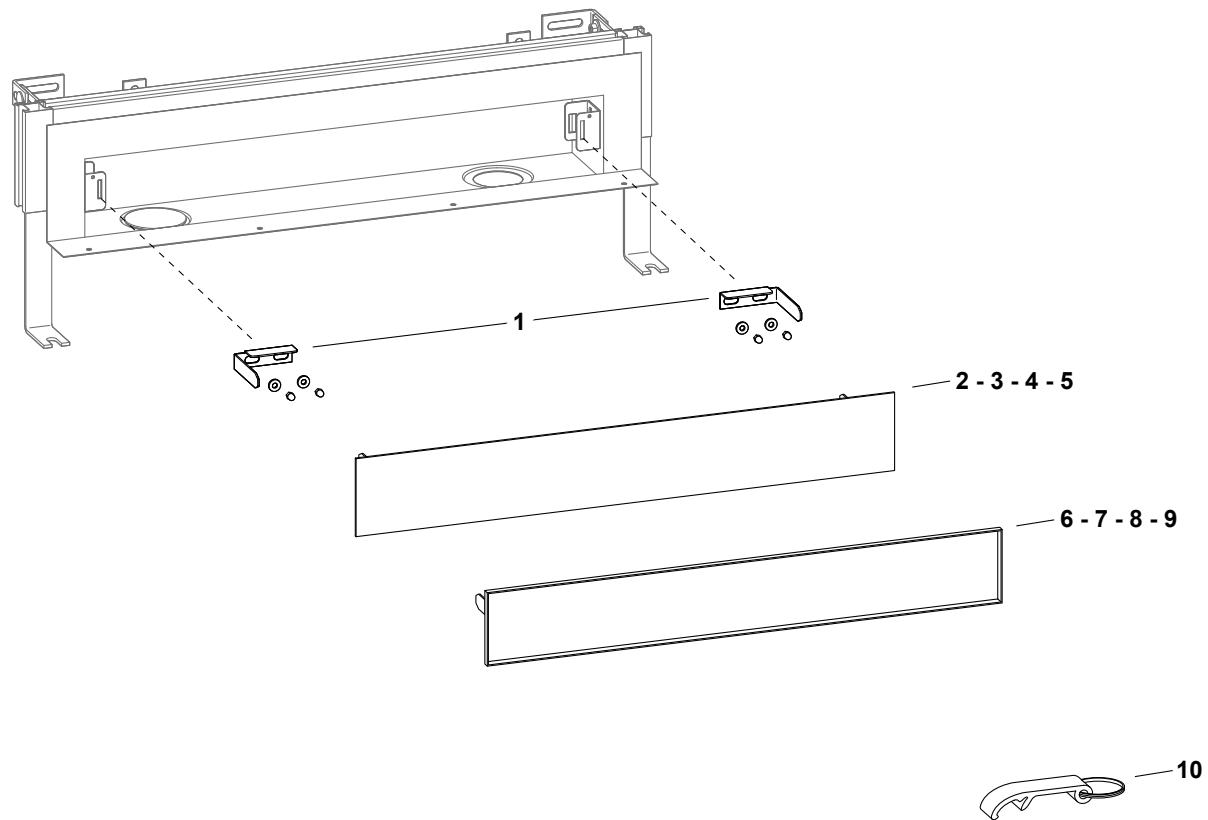

TersoWALL Top 5 Plan/Fliese

Pos.	Bezeichnung	Art.-Nr.	PG	Bemerkung
1	Blendenhalter	592 039	9	Satz à 2 Stück, inklusive Befestigungsmaterial
2	Abdeckblende Plan, Länge 500 mm	592 040	9	
3	Abdeckblende Plan, Länge 700 mm	592 041	9	
4	Abdeckblende Plan, Länge 800 mm	592 042	9	
5	Abdeckblende Plan, Länge 1000 mm	592 043	9	
6	Abdeckblende Fliese, Länge 500 mm	592 044	9	
7	Abdeckblende Fliese, Länge 700 mm	592 045	9	
8	Abdeckblende Fliese, Länge 800 mm	592 046	9	
9	Abdeckblende Fliese, Länge 1000 mm	592 047	9	
10	Öffnungshaken Abdeckblende	592 048	9	