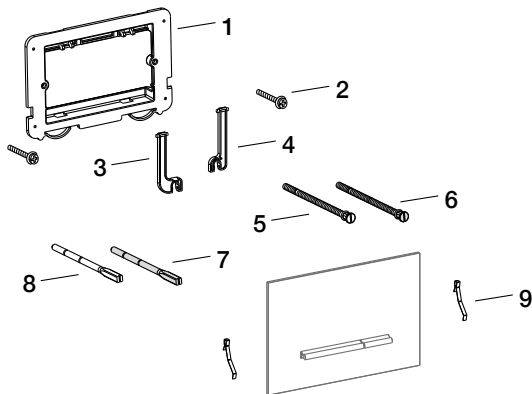

# Betätigungsplatte MEPAsirius B

## 2-Mengen-Spültechnik

UP-Spülkasten  
Typ A31/B31/E31

Pos.	Bezeichnung	Art.-Nr.	PG
1	Befestigungsrahmen	590 234	9
2	Befestigungsschrauben	590 780	9
3	Kipphebel groß	590 235	9
4	Kipphebel klein	590 236	9
5	Drückerstange	590 807	9
6	Drückerstange 2-Mengen	590 907	9
7	Drückerstange EBR FB klein	590 272	9
8	Drückerstange EBR FB groß	590 271	9
9	Rückstellfeder (1 Stück)	590 754	9