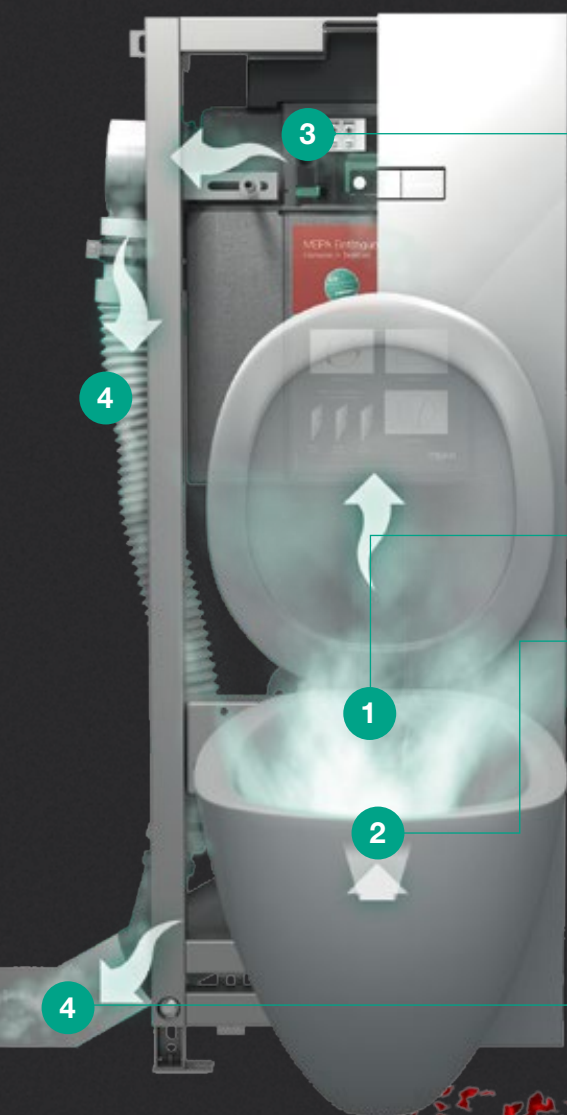

Das Mondo Air Abluftprinzip

Die automatische Geruchsabsaugung

Der im Spülkasten integrierte Lüfter saugt die Luft aus dem WC – eine leckluftdichte Rückschlagkappe verhindert, dass belastete Luft zurück in den Raum gelangt.

Belastete Luft entsteht in und knapp über der WC-Keramik.

Die belastete Luft wird direkt im WC über das Spülrohr in den Spülkasten gesaugt.

Über die Abluft-Flexleitung wird die belastete Luft aus dem Spülkasten und in die Abwasserleitung oder eine separate Abluftleitung geführt.

K821005/05.16 (B)

Flächenbetätigung MEPA Mondo

Strahlend von oben bis unten

MEPA

MEPA Mondo

Strahlend von oben bis unten – die Flächenbetätigung

Ein neues, eigenständiges Design, das im Bad als stilgebendes Gestaltungselement alle Blicke auf sich zieht, das ist die neue Flächenbetätigung MEPA Mondo. Kombiniert wird dieses Designkonzept mit ausgeklügelter Sanitärtechnik, verborgen hinter der Wand.

Das WC-Element ist Träger von Spülkasten sowie WC und liegt hinter der Wand. Die Flächenbetätigung MEPA Mondo ist in zwei Ausführungen erhältlich:

- Das **Mondo Air** mit dem WC-Element Air-WC ist mit einer automatischen Geruchsabsaugung ausgestattet. So gelangen unangenehme Gerüche gar nicht erst in die Umgebungsluft. Ausgelöst mittels automatischer Personenerfassung, arbeitet das Air-WC wie eine Dunstabzugshaube. Ein Radiallüfter saugt die Luft über das Spülrohr aus dem WC.