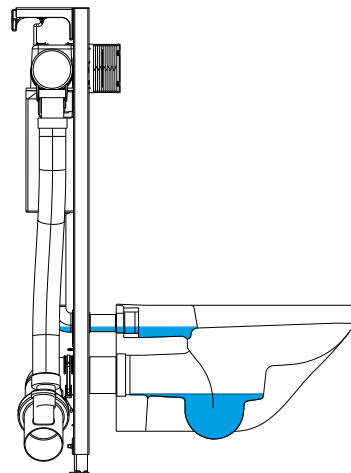

Hinweis:

Die Geruchsabsaugung mit dem MEPA Air-WC ist bei fast allen gängigen Wand-WC Keramiken möglich, auch bei spülrandlosen Modellen. Eine Ausnahme bilden Keramiken, bei denen das Spülwasser im Spülrohr stehen bleibt. Der Grund hierfür liegt beim Spüleinlauf sowie dem Spülrand, der höher als der Einlaufstutzen in der Keramik sitzt. Betroffen hiervon sind Wand-WCs mit einer Keramikhöhe größer 40 cm bei einer Abflusshöhe von 22 cm. Hierdurch entsteht eine Teil- oder Vollfüllung im Spüleinlauf, der die Geruchsabsaugung beeinträchtigt oder verhindert.

Die aufgeführten Modelle und Werksnummern der Wand-WCs basieren auf den Angaben in den jeweiligen Werkslisten der aufgeführten Hersteller. Für die Vollständigkeit und Richtigkeit aller Angaben, insbesondere zu Serien, Ausführungen und Werksnummern der Hersteller übernimmt MEPA keine Gewähr. Bitte informieren Sie sich zusätzlich beim jeweiligen Hersteller ausführlich über das jeweilige Produkt.

	Art.-Nr.	Modell	Kompatibel	Nicht Kompatibel
Beitz & Walz	061953400	AqvaZone		■

	Art.-Nr.	Modell	Kompatibel	Nicht Kompatibel
Duravit	222009	2nd Floor	■	
	254609	Architec Tiefspüler inklusive Durafix		■
	019009	Architec Vital Tiefspüler	■	
	254909	Darling New Compact Tiefspüler	■	
	254409	Darling New Tiefspüler	■	
	254509	Darling New Tiefspüler Durafix inklusive	■	
	254459	Darling New Tiefspüler Rimless	■	
	221109	D-Code Compact Tiefspüler	■	
	221009	D-Code Flachspüler	■	
	253509	D-Code Tiefspüler	■	
	257009	D-Code Tiefspüler Rimless	■	
	018409	D-Code Basic Tiefspüler	■	
	222808	D-Code tiefspüler barrierefrei	■	
	222309	D-Code Tiefspüler Sensowash	■	
	018509	Durapls Bambi Tiefspüler	■	
	020609	Durapls Cascade Technik	■	
	254709	Durapls Colomba Tiefspüler	■