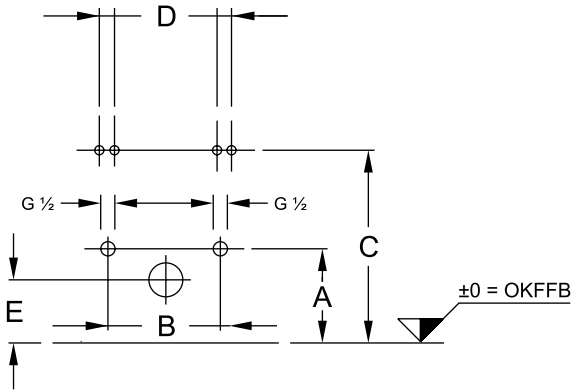

- Zulauf Anschluss A
- Zulauf Stichmaß B
- Befestigung Höhe C
- Befestigung Stichmaß D
- Ablauf Anschluss E