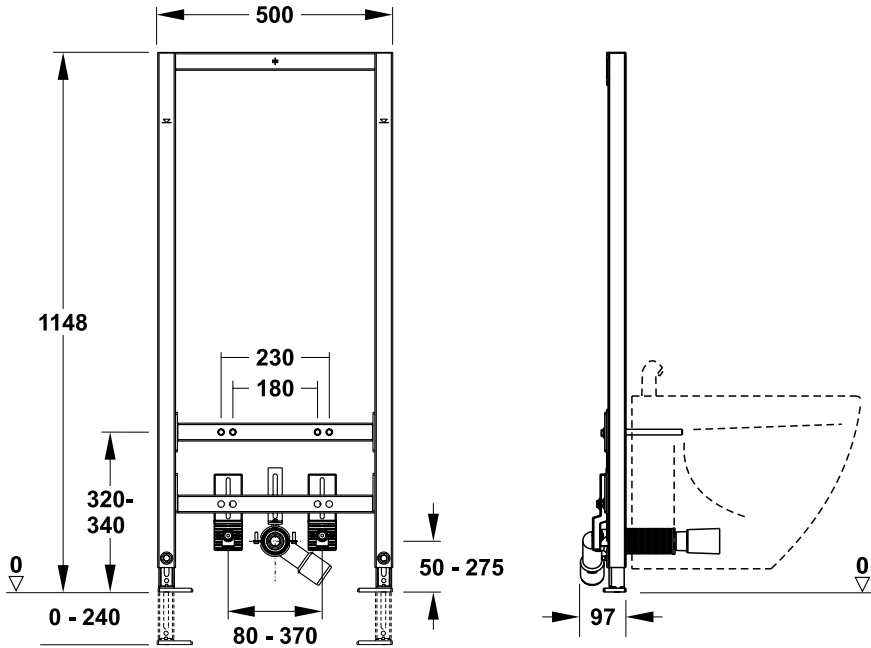

- Zulauf Anschluss A
- Zulauf Stichmaß B
- Befestigung Höhe C
- Befestigung Stichmaß D
- Ablauf Anschluss E