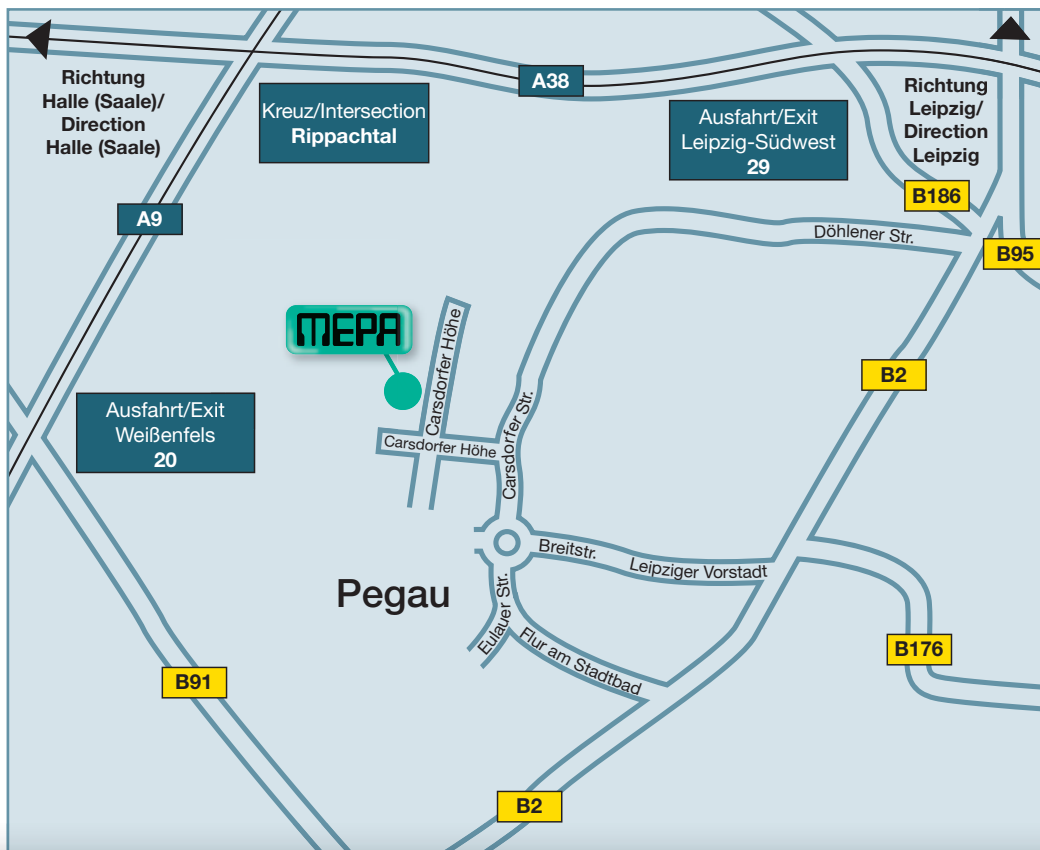

Anfahrtskizze/location plan

MEPA in Pegau

Anfahrt von Norden über A9

Sie kommen aus Norden über die A9. Wechseln Sie am Kreuz Rippachtal auf die A38 und fahren Sie bis Ausfahrt Knautnaundorf/Leipzig-Südwest.

Fahren Sie auf die B186 Richtung Zwenkau in Richtung B2. An der Ampel rechts auf die B2 Richtung Gera/Zeitz. Nach ca. 9 km erreichen Sie Pegau.

Sie fahren durch Pegau bis zum Kreisverkehr und nehmen dort die erste Ausfahrt auf die Carsdorfer Straße.

Nach 380 m in Pegau weiter am Stadtbad, dann nach 200 m rechts abbiegen auf die Eulauer Straße. Nach weiteren 240 m in den Kreisverkehr einfahren und die zweite Ausfahrt auf die Carsdorfer Straße nehmen.

Approach from the North via A9

Leave the A9 at interchange Rippachtal and go A38 direction Leipzig. Take exit Knautnaundorf/Leipzig-Südwest.

Join B186 direction Zwenkau until you reach B2. At traffic light turn right signed Gera/Zeitz. After 9 km you will reach Pegau.